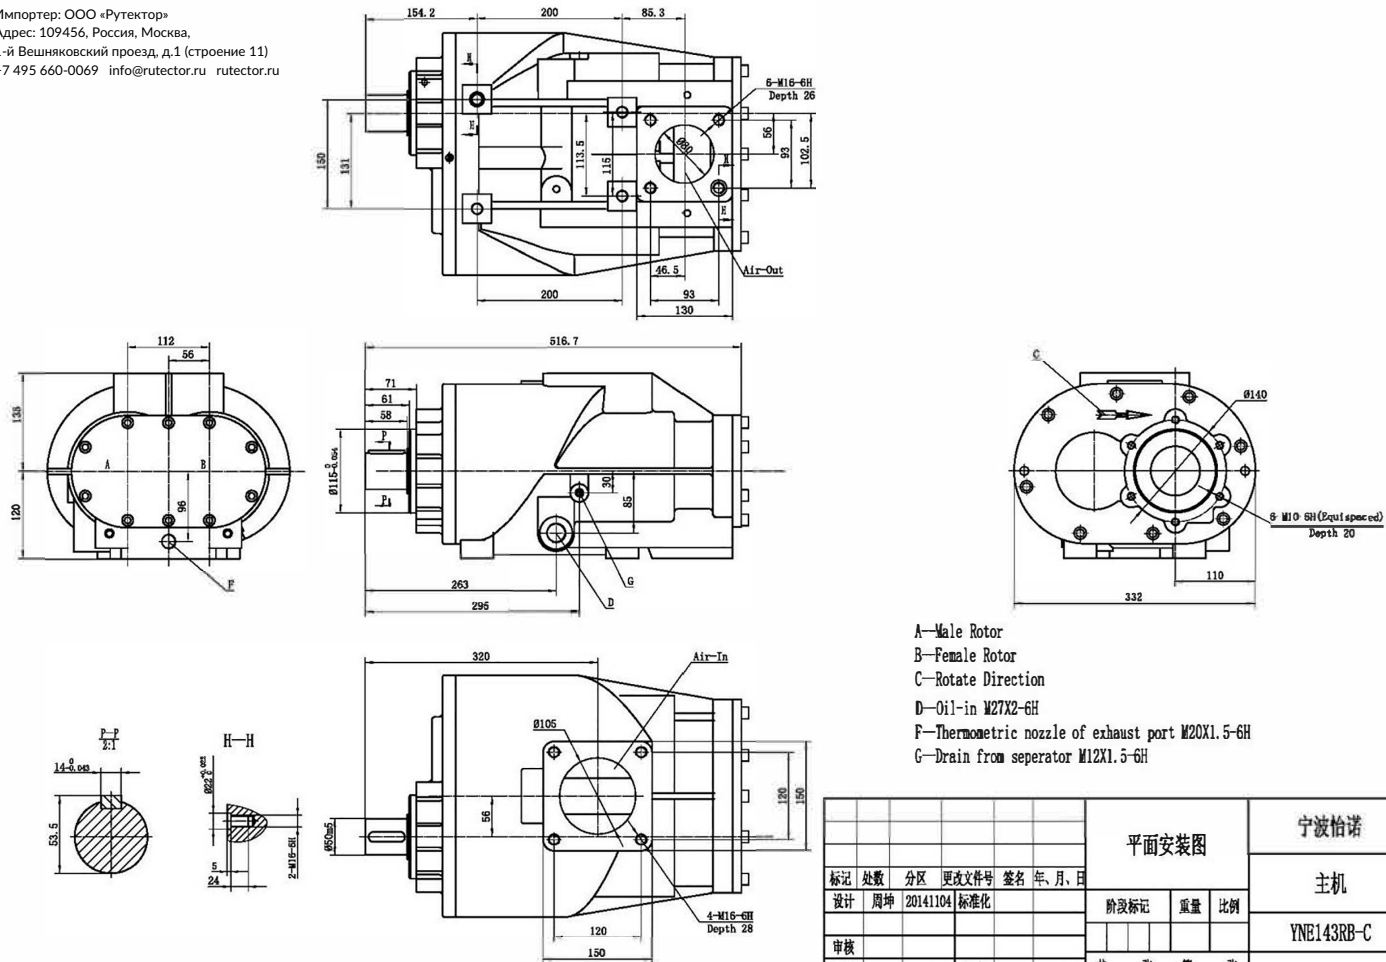

Импортер: ООО «Рутектор»  
 Адрес: 109456, Россия, Москва,  
 1-й Вешняковский проезд, д.1 (строение 11)  
 +7 495 660-0069 info@rutector.ru rutector.ru

- A—Male Rotor
- B—Female Rotor
- C—Rotate Direction
- D—Oil-in M2TX2-6H
- F—Thermometric nozzle of exhaust port M20X1.5-6H
- G—Drain from separator M12X1.5-6H

|    |    |          |       |    |       |       |  |     |      |            |
|----|----|----------|-------|----|-------|-------|--|-----|------|------------|
|    |    |          |       |    |       | 平面安装图 |  |     | 宁波怡诺 |            |
|    |    |          |       |    |       |       |  |     | 主机   |            |
| 标记 | 处数 | 分区       | 更改文件号 | 签名 | 年、月、日 | 阶段标记  |  | 重量  | 比例   | YNE143RB-C |
| 设计 | 周坤 | 20141104 | 标准化   |    |       |       |  |     |      |            |
| 审核 |    |          |       |    |       |       |  |     |      |            |
| 工艺 |    |          | 批准    |    |       |       |  |     |      |            |
|    |    |          |       |    |       | 共 张   |  | 第 张 |      |            |